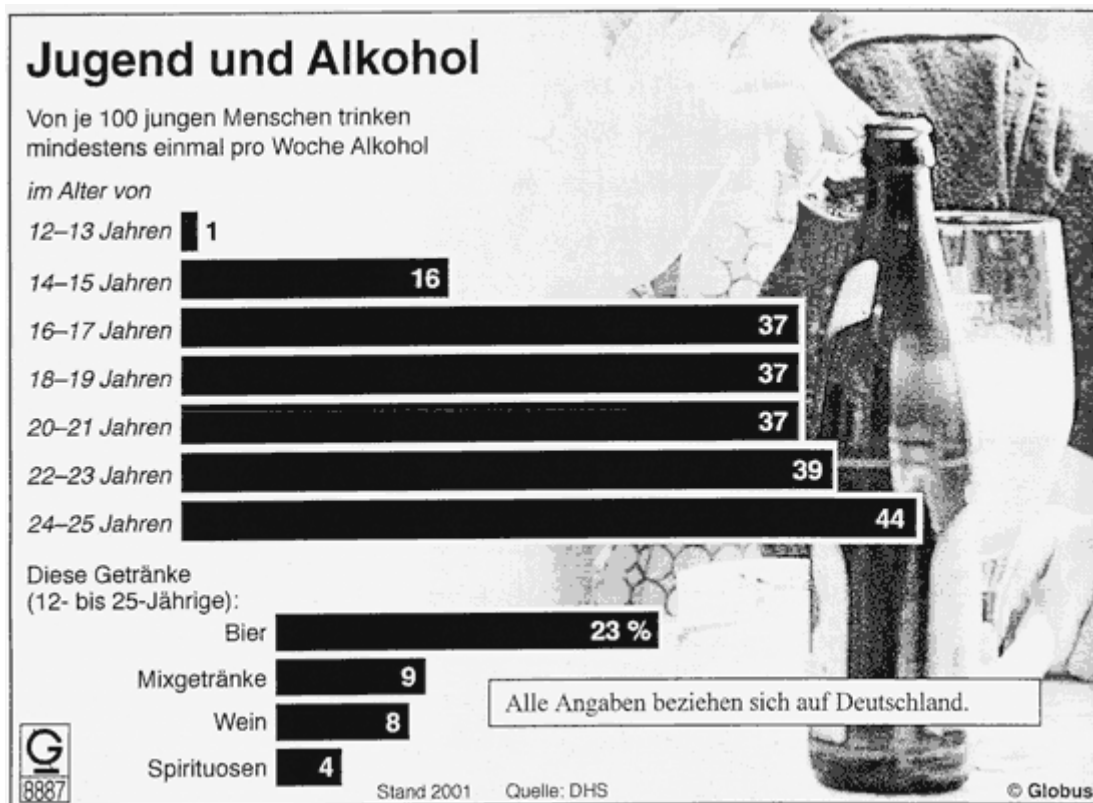

Beispiel

Vorgabenorientierte Textproduktion

Schreiben Sie bitte einen Text mit Einleitung, Haupt- und Schlussteil von ca. 200-250 Wörtern zu dem Thema „Alkohol“:

Gehen Sie in Ihrem Text auf die Daten des vorliegenden Schaubildes ein:

Berücksichtigen Sie in Ihrem Text außerdem folgendes:

- die wirtschaftliche Bedeutung des Alkohols
- die gesellschaftliche Rolle des Alkohols bzw. Alkohol-Konsums
- die mögliche Gründe und Folgen des Alkohol-Konsums